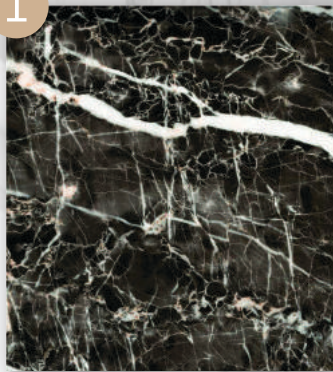

KIRIMAN HG

หินสังเคราะห์ตกแต่งเคลือบเงา

คือ วัสดุชนิดโพลีเมอร์สังเคราะห์

เคลือบผิวด้วย UV coating

เพื่อให้เกิด High Gloss และทนทาน

มีน้ำหนักเบาและสามารถใช้แทนหินจริงได้

ปลวกไม่กิน 100%

ติดตั้งได้กับ

- ✔ พนัก่ออิฐฉาบปูน
- ✔ พนักไม้อัด โครงไม้อัด
- ✔ พนักโครงยิปซัม
- ✔ พนักโครงท๊วๆไป

ข้อดี

- ✔ โดนน้ำได้
- ✔ ปลวกไม่ขึ้น
- ✔ น้ำหนักเบา
- ✔ ไม่ติดไฟ

KIRIMAN HG

หินสังเคราะห์ตกแต่งเคลือบเงา

1

BLACK MICA

2

BLUE SOLO

3

BROWN LIGHT

4

MARBLE BROWN COFFEE

5

GREY ELECTRIC

6

MARBLE SKY

- แผ่นขนาด 1.2 x 2.4 เมตร/แผ่น
- ความหนา 3 มิล
- น้ำหนักประมาณ 18 กิโลกรัม/แผ่น
- ตัดได้ด้วยเลื่อยวงเดือน
- ติดด้วยกาวตะปู

▶▶ บริการจัดส่งทั่วประเทศ ◀◀

ติดต่อ ☎ : 080-260-4613 , 086-813-9621

📍 : Kiriman หินวีเนียร์ หินตกแต่ง Stone Veneer 📞 : kiriman99